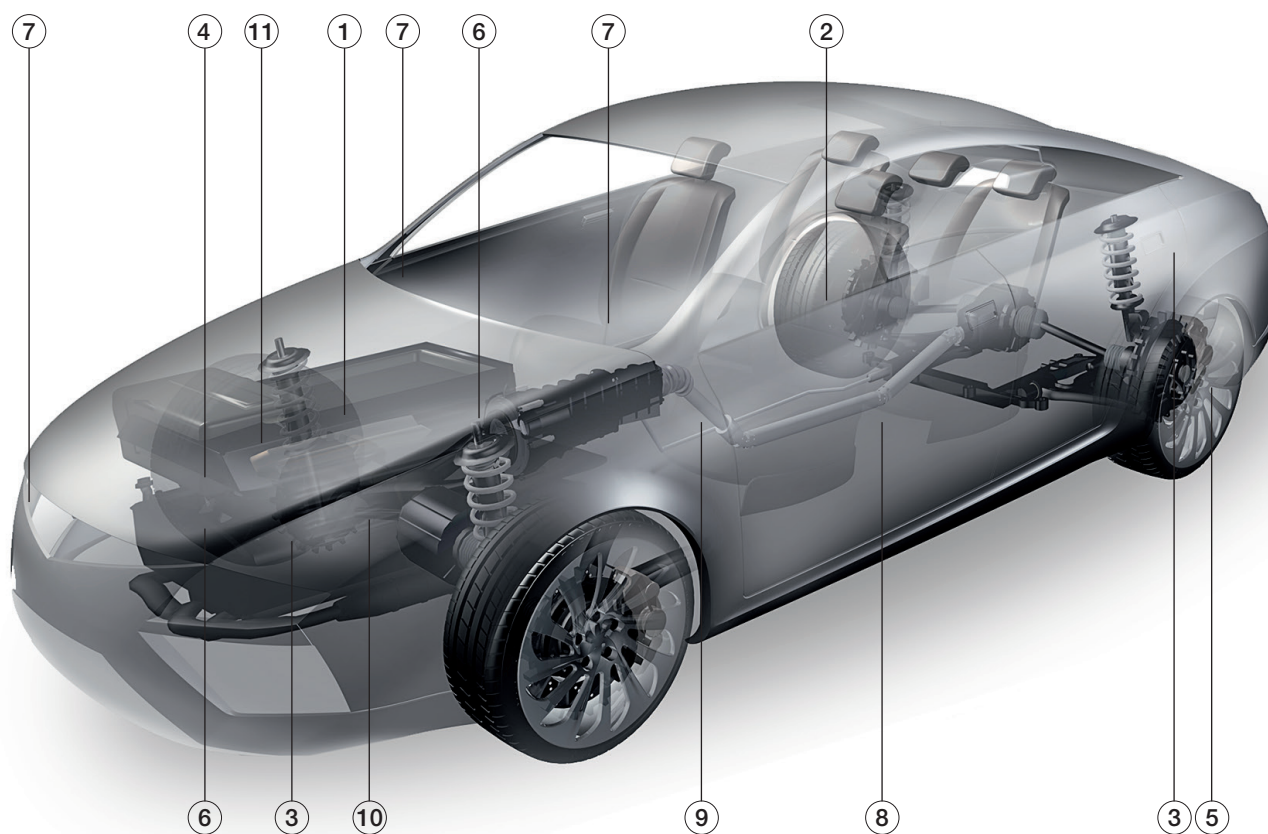

VDO Replacement Parts

1	Engine actuators	6	HVAC blower and fan systems
2	Fuel systems	7	Screen and headlight washer systems
3	Sensors for engine management	8	Actuators for central locking systems
4	Sensors for instrumentation	9	Diagnostic systems
5	Sensors for tire pressure monitoring systems (TPMS)	10	Common Rail Diesel
		11	Battery

Online Catalog

Please consult our easy-to-use catalogs for detailed, up to date information about the replacement parts available or visit our website at: www.vdo.com

Continental is a certified TecDoc partner.